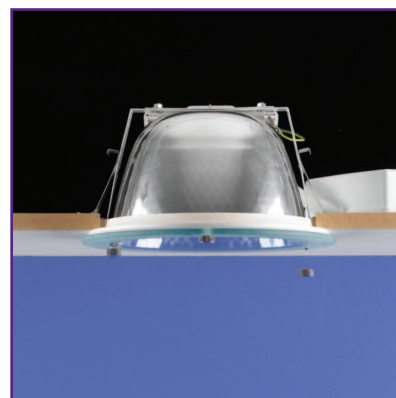

SOLSTAR ATTACHMENTS

МАТЕРИАЛЫ

- Элементы из стекла - закаленное стекло с хромированными креплениями
- Корпус панелей - штампованная сталь, с белой матовой краской (RAL 9016)
- Панели - термостойкие призматические из поливинилхлорида или матовые/прозрачные из поликарбоната
- Полувстроенный корпус - штампованная сталь, с белой матовой краской (RAL 9016)

ФОТОМЕТРИЧЕСКИЕ ДАННЫЕ

HALO GLASS

Матовый

Синий

IP44/IP54

Стекло

Призматический PVC

Красный

Зеленый

Прозрачный поликарбонат

Матовый поликарбонат

Насадка для подсветки стен

Полувстроенная насадка

УСТАНОВКА ДЕКОРАТИВНОГО ЭЛЕМЕНТА

1. Вставьте крепежные болты в корпус

2. Установите светильник