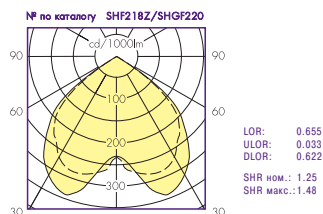

РАЗМЕРЫ

Тип светильника	Пластиковая панель в корпусе		Корпус частично встроенный		С декоративным элем. из стекла	
	Ø (мм)	D (мм)	Ø (мм)	D (мм)	Ø (мм)	D (мм)
Встроенные, с вертикальным размещением ламп						
13W/18W/26W	170	10	167	25	187	20
Встроенные, с горизонтальным размещением ламп						
13W/18W/26W	225	10	222	25	260	20
32W/42W	258	10	257	25	295	20

ФОТОМЕТРИЧЕСКИЕ ДАННЫЕ

HALO GLASS

Матовый

Синий

IP44/IP54

Стекло

Призматический PVC

Красный