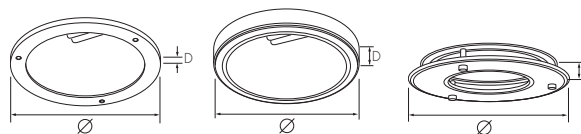

РАЗМЕРЫ

Тип светильника	Пластиковая панель в корпусе		Корпус частично встроенный		С декоративным элем. из стекла	
	Ø (мм)	D (мм)	Ø (мм)	D (мм)	Ø (мм)	D (мм)
Встроенные, с вертикальным размещением ламп						
13W/18W/26W	170	10	167	25	187	20
Встроенные, с горизонтальным размещением ламп						
13W/18W/26W	225	10	222	25	260	20
32W/42W	258	10	257	25	295	20